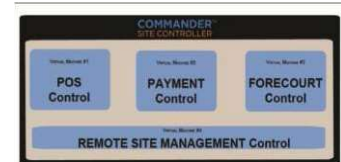

Техникийн үзүүлэлт

Процессор	2.10 GHz Intel Core i3-2310E CPU, Scalable to Intel Core i7
Санах ой	4GB DDR2 SDRAM, Scalable to 8GB
Сторэйж	8GB Solid State Mass Storage plus 160 GB Hard Drive Scalable to 1TB Hard Drive
Холболт	1x USB 2.0 ports 2x 10/100/1000 Ethernet Ports 16x RS-232 Serial Ports - Scalable to 24 ports
Оношлогооны самбар	Soft Reset Button, diagnostic console port, 7-segment status LEDs, heartbeat LED, power LED, and diagnostic switches
Холболт	8 RJ-45, RS-232 serial ports with optional software controlled 12 Volt DTR power, Diagnostic Panel for fast debugging; includes soft reset button, diagnostic console port, 7-segment status LEDs, heartbeat LED, and diagnostic switches
Үйлдлийн ситем	Secure Real-Time Linux Backup battery for power loss protection
Өргөтгөх боломж	2 slots for additional CPU functionality 3 PCIe peripheral card slots 2 Hard Drive slots
Ажиллах орчин	Temperature: operating range 0- 40° C, non-operating range -20 to 60° C Humidity: operating range 15% to 95%, RH at 40° C
Хэмжээ	14.75" W x 6.25" H x 16" L

Аж үйлдвэрийн салбарт хамгийн хурдан процессорыг ашиглан дамжуулалтыг хурдасгаарай.

COMMANDER

Алсын зайнаас шинэчлэлт өөрчлөлтийг хийх Хурдтай нэг програм хангамжийн платформ