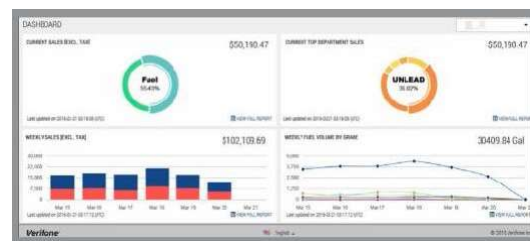

Жижиг хяналтын мобайл аппликэйшн